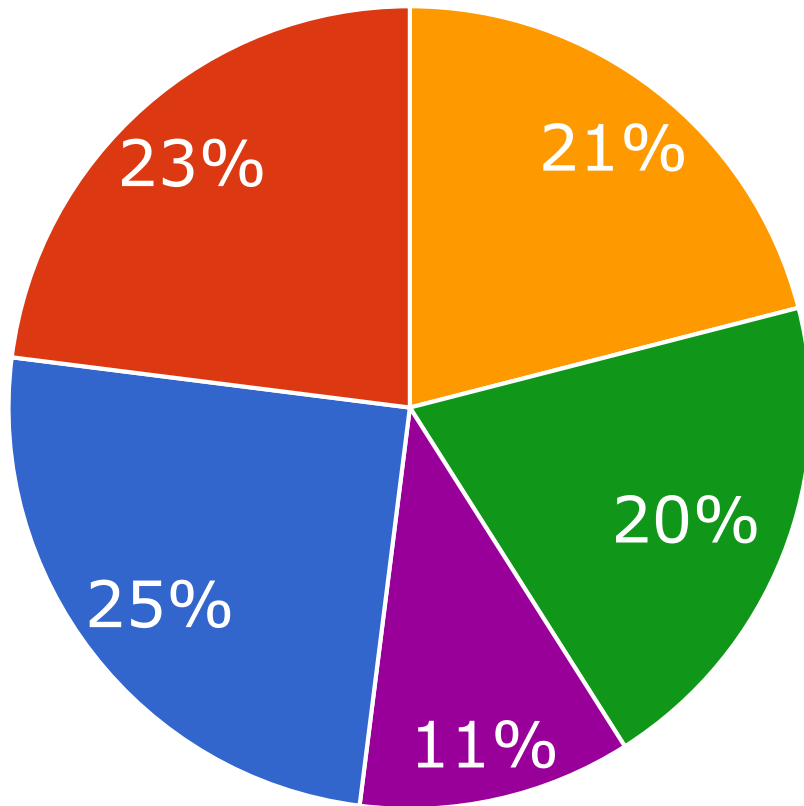

РЕЗУЛЬТАТЫ ДЕЯТЕЛЬНОСТИ РКЦ

> 800
обращений

- **Муниципальное отделение во Всеволожском районе №1**
  МОБУ «СОШ «Центр образования «Кудрово»
- **Муниципальное отделение во Всеволожском районе №2**
  МДОУ «Центр развития ребенка – детский сад №4»
- **Муниципальное отделение в Выборгском районе**
  МБДОУ «Детский сад №31 г.Выборга»
- **Муниципальное отделение в Гатчинском районе**
  МБОУ ДО «Информационно-методический центр»
- **Муниципальное отделение в Кировском районе**
  МБДОУ «Детский сад комбинированного вида №37»