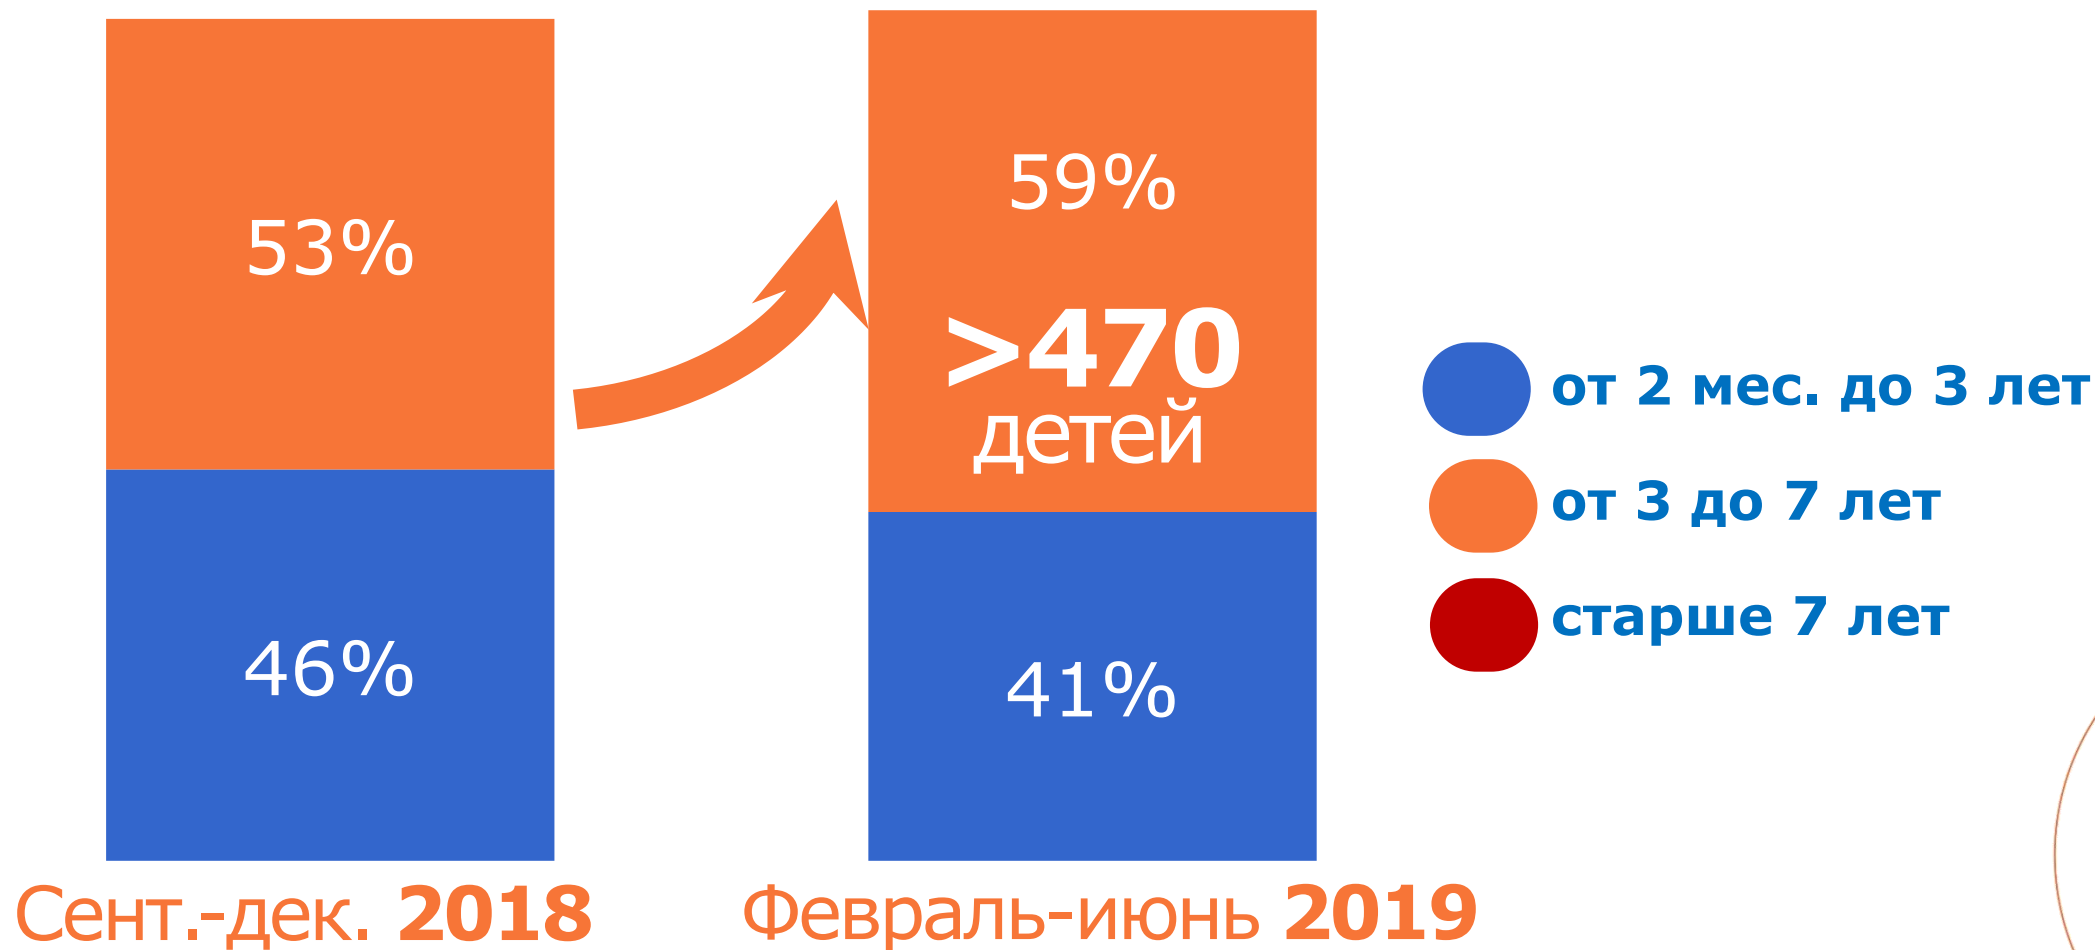

РЕЗУЛЬТАТЫ ДЕЯТЕЛЬНОСТИ РКЦ

Возраст ребенка